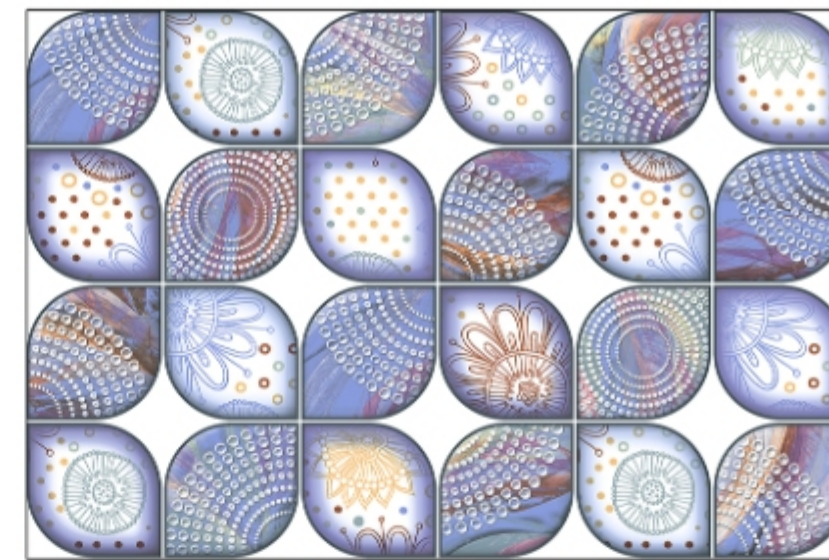

Glossy Finish

digital wall tiles

30x
45cm

DECOR 33