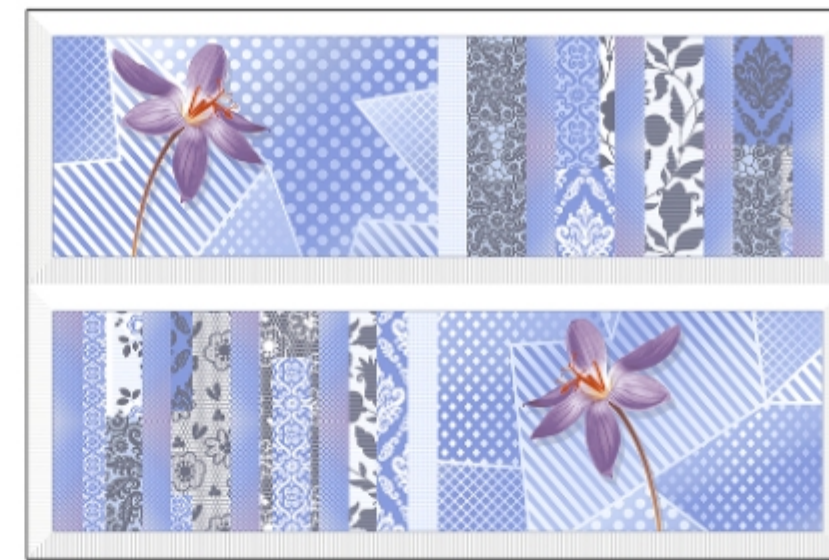

DECOR 20

NAVY BLUE

NAVY BLUE

Glossy Finish

digital wall tiles

30x
45cm

WHITE

WHITE